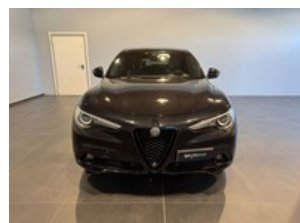

Alfa Romeo Stelvio

2.2 t veloce q4 210cv auto

29.900 €

Caratteristiche

Tipologia	Usato	Km percorsi	93.797
Immatricolazione	02/2021	Carrozzeria	Suv
Alimentazione	Diesel	Cilindrata	2143
Potenza	154 kW (210 cv)	Cambio	Automatico
Garanzia	Spoticar Premium garanzia 12 mesi (12 mesi)	Porte	5
		Colore esterno	NERO
		Neopatentati	No
Classe emissioni	Euro 6d-Final	Consumo combinato	6.0 l/100km
Emissioni Co2 ciclo di prova combinato valido ai fini dell'eventuale tassazione	156 g/km		

Optionals extra serie

- Highway assist system
- Intelligent speed control
- Interni in pelle pieno fiore venere nero
- Pack driver assistance plus
- Plancia e pannelli porta rivestiti in pelle
- Portellone ad azionamento automatico - "hands free liftgate"
- Sedili anteriori con regolazioni elettriche a 8 vie
- Sedili in pelle lusso "pieno fiore"
- Traffic jam assist
- Traffic sign recognition (tsr)
- Wireless charger

Autovettura usata in pronta consegna, dotata di dichiarazione di conformità e garanzia.

CARATTERISTICHE

- IMMATRICOLAZIONE: 02/2021
- CILINDRATA: 2200
- POTENZA: 210cv
- ALIMENTAZIONE: DIESEL
- CHILOMETRAGGIO: 93797
- COLORE ESTERNO: NERO VULCANO
- RIVESTIMENTO INTERNO: PELLE
- CAMBIO: AUTOMATICO
- OPTIONALS: PROIETTORI XENON, 4X4, NAVI, CERCHI DA 20"