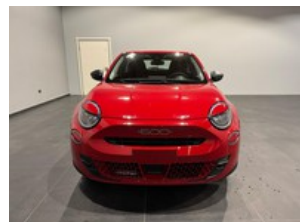

Fiat 600

1.2 hybrid 136cv auto

24.300 €

~~29.334 €~~

Caratteristiche

Tipologia	Nuovo
Cilindrata	1199
Cambio	Automatico
Colore esterno	ROSSO pastello
Neopatentati	Sì
Consumo combinato	4.8 l/100km

Carrozzeria	Suv
Potenza	100 kW (136 cv)
Porte	5
Colore interni	Interni in tessuto nero con monogramma FIAT
Classe emissioni	Euro 6.4
Emissioni Co2 ciclo di prova combinato valido ai fini dell'eventuale tassazione	109 g/km

Optionals extra serie

- Rosso

Optionals di serie

- 4 altoparlanti
- 6 airbags
- Alzacristalli elettrici anteriori / posteriori
- Calotte specchi nere ludente
- Cerchi alluminio 16" con copri cerchio bicolore con pneumatici 215/65
- Chiamata d'emergenza
- Clima manuale
- Cluster digitale tft 7.0" a colori
- Connectivity box
- Cruise control
- Fari posteriori led
- Frenata di emergenza con rilevamento pedoni e ciclisti
- Kit multiuso riparazione pneumatici (fix & go)
- Libretto istruzioni in italiano
- Maniglia lato passeggero
- Montante glossy black
- Poggiatesta posteriore
- Proiettori full led
- Radio dab 10" - usb type a + c su
- Sedile guida regolabile 6 vie sedile passeggero regolabile 4 vie
- Sedile passeggero regolabile 4 vie
- Sedili in tessuto riciclato
- Sedili posteriori reclinabili e sdoppiati 60:40
- Selleria in tessuto nero con monogramma fiat
- Sensore pioggia
- Sensori di parcheggio posteriori
- Smart central tunnel
- Specchietti esterni elettrici
- Specchietto retrovisore con funzione giorno / notte manuale
- Uconnect services
- Volante soft touch con comandi radio e palette cambio