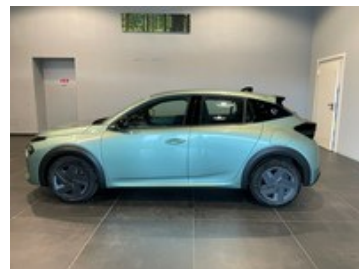

# Lancia Ypsilon

Nuova Ypsilon Ibrida Ypsilon 1.2 100cv Ibrida

**22.600 €**

~~25.600 €~~

## Caratteristiche

Tipologia	<b>Nuovo</b>	Colore esterno	<b>Vernice Verde Giada</b>
Colore interni	<b>Sedili nero ossidiana</b>	Neopatentati	<b>No</b>
Emissioni Co2	<b>0 (g/km)</b>		

## Optionals di serie

---

- Model year 24

- Vernice verde giada

Auto nuova da immatricolare.

Offerta valida con ritiro permuta e immatricolazione entro il mese corrente, escluse spese, kit di preparazione, IPT e contributo ambientale PFU.