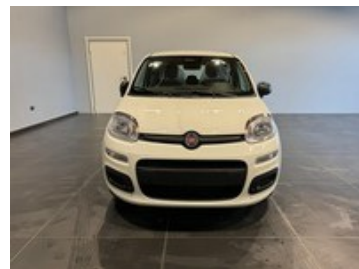

# Fiat Panda

1.0 70cv Hybrid PANDA

**11.900 €**  
~~17.850 €~~

## Caratteristiche

Tipologia	<b>Nuovo</b>	Colore esterno	<b>Bianco Gelato Pastello</b>
Colore interni	<b>Tessuto nero con monogramma Panda e cuciture bianche</b>	Neopatentati	<b>No</b>
		Emissioni Co2	<b>0 (g/km)</b>

## Optionals di serie

---

- Bianco gelato pastello
- Kit 5 posti (terza cintura sicurezza a 3 punti 3
- Kit multiuso riparazione pneumatici (fix & go)
- Libretto istruzioni in italiano
- Opt tecnico colore urban
- Pack city
- Sedile posteriore abbattibile
- Steering opt panda (urban)
- Targhetta assistenza ciao fiat