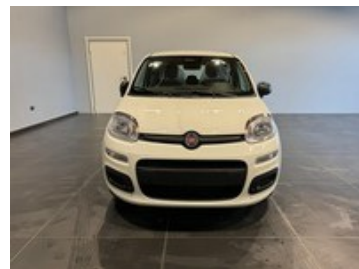

Fiat Panda

1.0 70cv Hybrid PANDA

11.900 €
~~17.850 €~~

Caratteristiche

Tipologia	Nuovo	Colore esterno	Bianco Gelato Pastello
Colore interni	Tessuto nero con monogramma Panda e cuciture bianche	Neopatentati	No
		Emissioni Co2	0 (g/km)

Optionals di serie

- Bianco gelato pastello
- Kit 5 posti (terza cintura sicurezza a 3 punti 3
- Kit multiuso riparazione pneumatici (fix & go)
- Libretto istruzioni in italiano
- Opt tecnico colore urban
- Pack city
- Sedile posteriore abbattibile
- Steering opt panda (urban)
- Targhetta assistenza ciao fiat