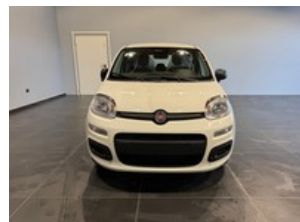

il tuo compagno di viaggio

Scopri di più
su questo
veicolo
inquadrando
il
codice QR

Fiat Panda

1.0 70cv Hybrid PANDA

12.200 €
~~17.850 €~~

Caratteristiche

Tipologia	Nuovo	Colore esterno	Bianco Gelato Pastello
Colore interni	Tessuto nero con monogramma Panda e cuciture bianche	Neopatentati	No
		Emissioni Co2	0 (g/km)

Optionals di serie

- Bianco gelato pastello
- Kit 5 posti (terza cintura sicurezza a 3 punti 3
- Kit multiuso riparazione pneumatici (fix & go)
- Libretto istruzioni in italiano
- Opt tecnico colore urban
- Pack city
- Sedile posteriore abbattibile
- Steering opt panda (urban)
- Targhetta assistenza ciao fiat