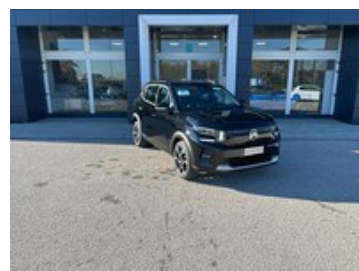

Citroën C3

1.2 puretech you pack plus 100cv s&s

18.630 €

Caratteristiche

Tipologia	Nuovo
Cilindrata	1199
Cambio	Manuale
Colore esterno	Night Black - Metall
Neopatentati	No
Consumo combinato	5.431 l/100km

Carrozzeria	Suv
Potenza	74 kW (100 cv)
Porte	5
Colore interni	Tessuto Nero Tessuto Asfalto - URBAN GR
Classe emissioni	Euro 6e
Emissioni Co2 ciclo di prova combinato valido ai fini dell'eventuale tassazione	122.63 g/km