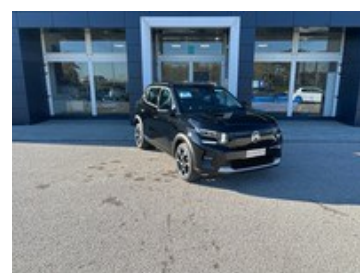

Citroën C3

1.2 puretech you pack plus 100cv s&s

18.630 €

Caratteristiche

Tipologia	Nuovo
Cilindrata	1199
Cambio	Manuale
Colore esterno	Night Black - Metall
Neopatentati	No
Consumo combinato	5.431 l/100km

Carrozzeria	Suv
Potenza	74 kW (100 cv)
Porte	5
Colore interni	Tessuto Nero Tessuto Asfalto - URBAN GR
Classe emissioni	Euro 6e
Emissioni Co2 ciclo di prova combinato valido ai fini dell'eventuale tassazione	122.63 g/km