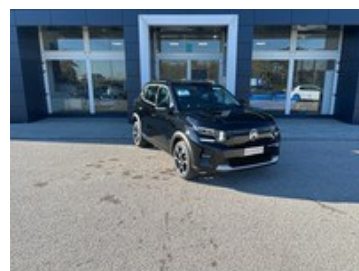

# Citroën C3

1.2 puretech you pack plus 100cv s&s

**18.630 €**

## Caratteristiche

Tipologia	<b>Nuovo</b>
Cilindrata	<b>1199</b>
Cambio	<b>Manuale</b>
Colore esterno	<b>Night Black - Metall</b>
Neopatentati	<b>No</b>
Consumo combinato	<b>5.431 l/100km</b>

Carrozzeria	<b>Suv</b>
Potenza	<b>74 kW (100 cv)</b>
Porte	<b>5</b>
Colore interni	<b>Tessuto Nero Tessuto Asfalto - URBAN GR</b>
Classe emissioni	<b>Euro 6e</b>
Emissioni Co2 ciclo di prova combinato valido ai fini dell'eventuale tassazione	<b>122.63 g/km</b>