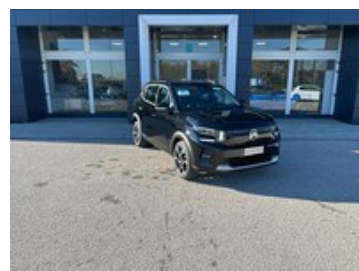

Citroën C3

1.2 puretech you pack plus 100cv s&s

18.650 €

Caratteristiche

Tipologia	Nuovo
Cilindrata	1199
Cambio	Manuale
Colore esterno	Night Black - Metall
Neopatentati	No
Consumo combinato	5.431 l/100km

Carrozzeria	Suv
Potenza	74 kW (100 cv)
Porte	5
Colore interni	Tessuto Nero Tessuto Asfalto - URBAN GR
Classe emissioni	Euro 6e
Emissioni Co2 ciclo di prova combinato valido ai fini dell'eventuale tassazione	122.63 g/km