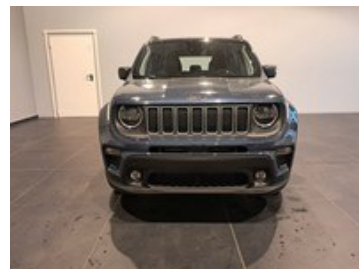

Jeep **Jeep Renegade**
1.5 turbo t4 mhev altitude 2wd dct

29.800 €
~~35.730 €~~

Caratteristiche

Tipologia	Nuovo
Cilindrata	1469
Cambio	Sequenziale
Colore esterno	BLUE SHADE
Neopatentati	Sì
Consumo combinato	5.5 l/100km