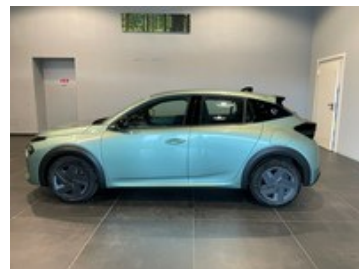

Lancia Ypsilon

Nuova Ypsilon Ibrida Ypsilon 1.2 100cv Ibrida

23.350 €

~~26.350 €~~

Caratteristiche

Tipologia	Nuovo	Alimentazione	Ibrida Benzina
Cambio	Automatico	Colore esterno	Vernice Verde Giada
Colore interni	Sedili nero ossidiana	Neopatentati	No
Emissioni Co2	0 (g/km)		

Optionals di serie

- Infotainment sala pro con navigatore
- Model year 24
- Vernice verde giada

Auto nuova da immatricolare.

Offerta valida con ritiro permuta e immatricolazione entro il mese corrente, escluse spese, kit di preparazione, IPT e contributo ambientale PFU.