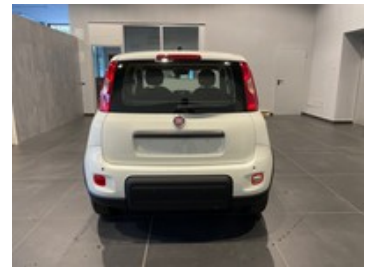

Fiat Panda

1.0 70cv Hybrid PANDA

11.000 €

~~17.000 €~~

Caratteristiche

Tipologia	Nuovo	Alimentazione	Ibrida Benzina
Cambio	Manuale	Colore esterno	Bianco Gelato (Pastello)
Colore interni	Tessuto nero con monogramma Pandina e cuciture gialle	Neopatentati	No
		Emissioni CO2 g/km	0 (g/km)

Optionals di serie

- Kit multiuso riparazione pneumatici (fix & go)
- Libretto istruzioni in italiano
- Opt tecnico colore urban
- Pack panda light
- Steering opt panda (urban)
- Targhetta assistenza ciao fiat
- Vernice bianco gelato (pastello)