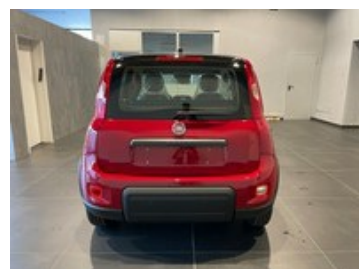

Fiat Panda

1.0 70cv Hybrid PANDA

12.850 €
~~17.450 €~~

Caratteristiche

Tipologia	Nuovo	Alimentazione	Ibrida Benzina
Cambio	Manuale	Colore esterno	Bicolore Rosso Passione/TettoNero (Pastello)
Colore interni	Tessuto nero con monogramma Pandina e cuciture gialle	Neopatentati	No
		Emissioni Co2	0 (g/km)

Optionals di serie

- Bicolore rosso passione/tettonero (pastello)
- Kit multiuso riparazione pneumatici (fix & go)
- Libretto istruzioni in italiano
- Opt tecnico colore urban
- Pack city
- Steering opt panda (urban)
- Targhetta assistenza ciao fiat