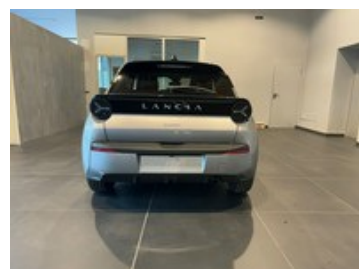

# Lancia Ypsilon

Nuova Ypsilon Ibrida Ypsilon 1.2 100cv Ibrida

**23.500 €**  
~~26.550 €~~

## Caratteristiche

Tipologia	<b>Nuovo</b>	Alimentazione	<b>Ibrida Benzina</b>
Cambio	<b>Automatico</b>	Colore esterno	<b>Vernice Grigio Granito</b>
Colore interni	<b>Sedili nero ossidiana</b>	Neopatentati	<b>No</b>
Emissioni Co2	<b>0 (g/km)</b>		

## Optionals di serie

---

- Model year 24
- Pack drive
- Vernice grigio granito

Auto nuova da immatricolare.

Offerta valida con ritiro permuta e immatricolazione entro il mese corrente, escluse spese, kit di preparazione, IPT e contributo ambientale PFU.