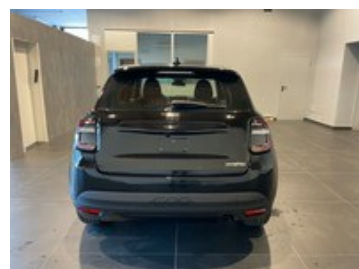

Fiat 600

1.2 hybrid 100cv auto

21.900 €
~~26.050 €~~

Caratteristiche

Tipologia	Nuovo
Cilindrata	1199
Cambio	Automatico
Colore esterno	NERO pastello
Neopatentati	No
Emissioni Co2 ciclo di prova combinato valido ai fini dell'eventuale tassazione	109 g/km

Carrozzeria	Suv
Potenza	74 kW (100 cv)
Porte	5
Colore interni	Interni in tessuto nero con monogramma FIAT
Consumo combinato	4.8 l/100km

Optionals extra serie

- Nero
- Pack comfort

Optionals di serie

- 4 altoparlanti
- 6 airbags
- Alzacristalli elettrici anteriori / posteriori
- Calotte specchi nere lussure
- Cerchi alluminio 16" con copri cerchio bicolore con pneumatici 215/65
- Chiamata d'emergenza
- Clima manuale
- Cluster digitale tft 7.0" a colori
- Connectivity box
- Cruise control
- Drl led
- Fari posteriori led
- Frenata di emergenza con rilevamento pedoni e ciclisti
- Indicatore di direzione anteriore led
- Kit multiuso riparazione pneumatici (fix & go)
- Libretto istruzioni in italiano
- Maniglia lato passeggero
- Montante glossy black
- Poggiatesta posteriore
- Proiettori full led
- Radio dab 10" - usb type a + c su
- Sedile guida regolabile 6 vie sedile passeggero regolabile 4 vie
- Sedile passeggero regolabile 4 vie
- Sedili in tessuto riciclato
- Sedili posteriori reclinabili e sdoppiati 60:40
- Selleria in tessuto nero con monogramma fiat
- Sensore pioggia
- Sensori di parcheggio posteriore
- Smart central tunnel
- Specchietti esterni elettrici
- Specchietto retrovisore con funzione giorno / notte manuale
- Uconnect services
- Volante in pelle sintetica con comandi radio e palette cambio