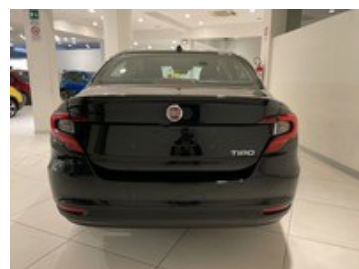

Fiat Tipo

4p 1.6 mjt s&s 130cv

15.900 €

~~18.650 €~~

Caratteristiche

Tipologia	Nuovo
Cilindrata	1598
Cambio	Manuale
Colore esterno	Nero Cinema (metallizzato)
Neopatentati	No
Emissioni Co2 ciclo di prova combinato valido ai fini dell'eventuale tassazione	123 g/km

Carrozzeria	Berlina
Potenza	96 kW (130 cv)
Porte	4
Colore interni	Tessuto Nero con monogramma FIAT
Consumo combinato	4.7 l/100km

Optionals extra serie

- Nero cinema

Optionals di serie

- Abs
- Airbag anteriori laterali
- Airbag guidatore
- Airbag laterali protezione testa
- Airbag passeggero
- Alzacristalli elettrici anteriori e posteriori
- Alzacristalli elettrici posteriori
- Attention assist
- Autonomous emergency breaking (aeb)
- Bloccaporte elettrico
- Cerchi acciaio da 15"
- Climatizzatore manuale
- Comandi radio al volante
- Cornice della griglia anteriore e inferiore nero lucido
- Cruise control
- Esc
- Hill holder
- Intelligent speed assist e traffic sign recognition
- Interni in tessuto nero con monogramma fiat
- Kit fix & go
- Lane control
- Lane keeping assist
- Paraurti in tinta carrozzeria
- Presa corrente 12v
- Quadro strumenti digitale tft 3,5"
- Radio 5" bluetooth dab
- Sedile guida regolabile in altezza
- Sensore temperatura esterna
- Sensori di parcheggio posteriori
- Specchi retrovisori esterni con comandi elettrici e disappannamento
- Specchietti retrovisori in tinta carrozzeria
- Speed limiter
- Start & stop
- Tasche retroschienale
- Telecamera di parcheggio posteriore
- Telecomando apertura / chiusura porte
- Tpms (sensore monitoraggio pressione pneumatici)
- Volante premium e pomello cambio con rivestimento soft touch
- Volante regolabile in altezza e profondità