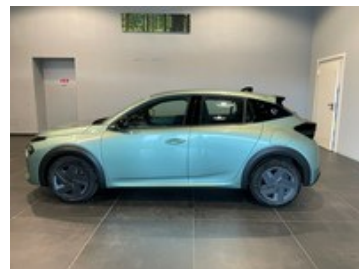

Lancia Ypsilon

Nuova Ypsilon Ibrida Ypsilon 1.2 100cv Ibrida

21.800 €

~~26.350 €~~

Caratteristiche

Tipologia	Nuovo	Alimentazione	Ibrida Benzina
Cambio	Automatico	Colore esterno	Vernice Verde Giada
Colore interni	Sedili nero ossidiana	Neopatentati	No
Emissioni Co2	0 (g/km)		

Optionals di serie

- Infotainment sala pro con navigatore
- Model year 24
- Vernice verde giada

Auto nuova da immatricolare.

Offerta valida con immatricolazione entro il mese corrente, escluse spese, kit di preparazione, IPT e contributo ambientale PFU.