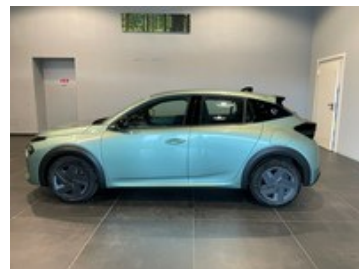

Lancia Ypsilon

Nuova Ypsilon Ibrida Ypsilon 1.2 100cv Ibrida

22.550 €

~~26.550 €~~

Caratteristiche

Tipologia	Nuovo	Alimentazione	Ibrida Benzina
Cambio	Automatico	Colore esterno	Vernice Verde Giada
Colore interni	Sedili nero ossidiana	Neopatentati	No
Emissioni Co2	0 (g/km)		

Optionals di serie

- Model year 24
- Pack drive
- Vernice verde giada

Prezzo valido con rottamazione(fino euro2) e incentivo statale, immatricolazione nel mese corrente, escluso di ipt, pfu, kit e spese gestione usato.