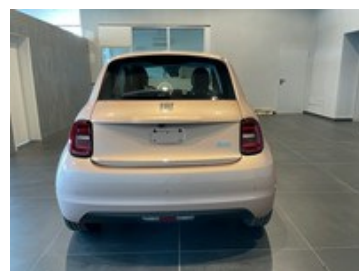

Fiat 500

500e - 320 Berlina

34.400 €
~~35.900 €~~

Caratteristiche

Tipologia	Nuovo
Cambio	Automatico
Colore interni	Tessuto Nero con Monogramma FIAT

Alimentazione	Elettrica
Colore esterno	Rose GOLD
Neopatentati	No