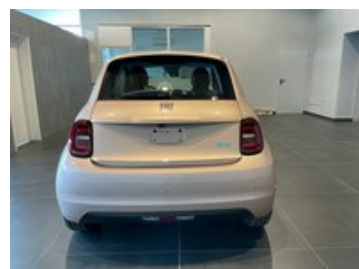

Fiat 500

500e - 320 Berlina

28.900 €
~~35.000 €~~

Caratteristiche

Tipologia	Nuovo
Cambio	Automatico
Colore interni	Tessuto Nero con Monogramma FIAT

Alimentazione	Elettrica
Colore esterno	Rose GOLD
Neopatentati	No