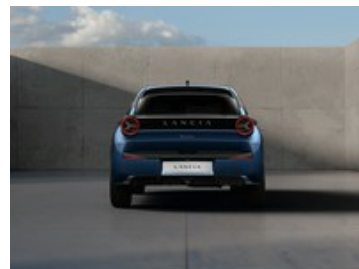

# Lancia Ypsilon

Nuova Ypsilon Edizione Limitata Cassina Bev 156cv

**35.500 €**

~~38.600 €~~

## Caratteristiche

Tipologia	<b>Nuovo</b>
Cambio	<b>Automatico</b>
Colore interni	<b>Sedili in velluto blu Lancia con trama cannelloni</b>

Alimentazione	<b>Elettrica</b>
Colore esterno	<b>Vernice Blu Lancia</b>
Neopatentati	<b>No</b>