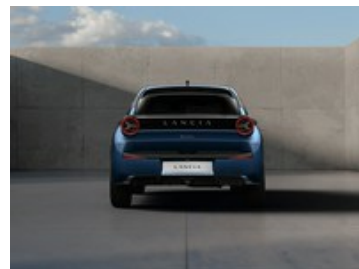

# Lancia Ypsilon

Nuova Ypsilon Edizione Limitata Cassina Bev 156cv

**35.500 €**

~~39.600 €~~

## Caratteristiche

Tipologia	<b>Nuovo</b>
Cambio	<b>Automatico</b>
Colore interni	<b>Sedili in velluto blu Lancia con trama cannelloni</b>

Alimentazione	<b>Elettrica</b>
Colore esterno	<b>Vernice Blu Lancia</b>
Neopatentati	<b>No</b>