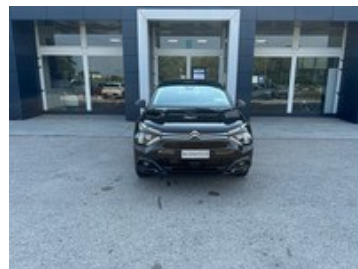

Citroën C4

1.2 puretech plus s&s 130cv

17.750 €
27.965 €

Caratteristiche

Tipologia	Nuovo
Cilindrata	1199
Cambio	Manuale
Colore esterno	Pearl Black - Metall
Neopatentati	No
Consumo combinato	5.15 l/100km

Carrozzeria	Berlina
Potenza	96 kW (131 cv)
Porte	5
Colore interni	Tessuto Tep Urban Grey - Armonia Duofor
Classe emissioni	Euro 6.2D-ISC-FCM
Emissioni Co2 ciclo di prova combinato valido ai fini dell'eventuale tassazione	116.20 g/km