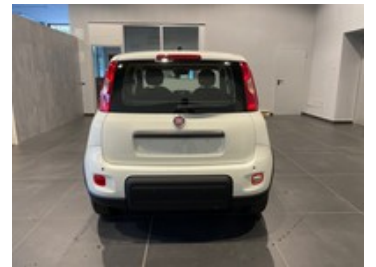

Fiat Panda

1.0 70cv Hybrid PANDA

15.900 €

~~17.150 €~~

Caratteristiche

Tipologia	Demo (aziendali)	Km percorsi	0
Immatricolazione	12/2024	Alimentazione	Ibrida Benzina
Cambio	Manuale	Colore esterno	Bianco Gelato (Pastello)
Colore interni	Tessuto nero con monogramma Pandina e cuciture gialle	Neopatentati	No
		Emissioni CO2 g/km	0 (g/km)

Optionals di serie

- Kit multiuso riparazione pneumatici (fix & go)
- Libretto istruzioni in italiano
- Opt tecnico colore urban
- Pack city
- Steering opt panda (urban)
- Targhetta assistenza ciao fiat
- Vernice bianco gelato (pastello)