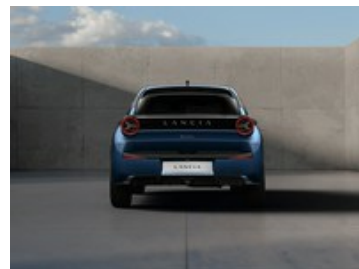

Lancia Ypsilon

Nuova Ypsilon Edizione Limitata Cassina Bev 156cv

35.500 €

~~39.600 €~~

Caratteristiche

Tipologia	Nuovo
Cambio	Automatico
Colore interni	Sedili in velluto blu Lancia con trama cannelloni

Alimentazione	Elettrica
Colore esterno	Vernice Blu Lancia
Neopatentati	No

Optionals di serie

- Model year 24
- Storno tavolino numerato cassina
- Tavolino numerato cassina

Prezzo valido con immatricolazione entro il mese corrente, escluso kit preparazione, ipt pfu.