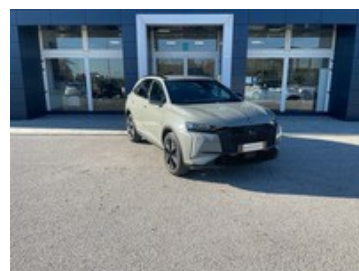

DS DS 7 Crossback
1.5 bluehdi performance line 130cv auto

42.490 €
~~48.330 €~~

Caratteristiche

Tipologia	Nuovo
Cilindrata	1499
Cambio	Automatico
Colore esterno	Grigio Premiere
Neopatentati	No
Consumo combinato	5.5 l/100km

Carrozzeria	Suv
Potenza	96 kW (131 cv)
Porte	5
Colore interni	Interni in Alcantara®
Classe emissioni	Euro 6.2D-ISC-FCM
Emissioni Co2 ciclo di prova combinato valido ai fini dell'eventuale tassazione	143 g/km