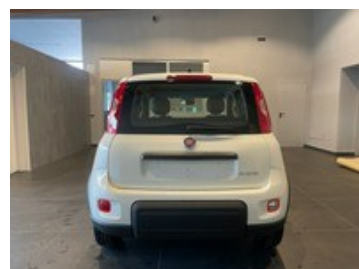

# Fiat Panda

Panda My23 1.0 70cv Hybrid Panda

**14.500 €**

~~16.355 €~~

## Caratteristiche

Tipologia	<b>Km 0</b>
Immatricolazione	<b>05/2024</b>
Cilindrata	<b>999</b>
Colore esterno	<b>Bianco Gelato (pastello)</b>
Neopatentati	<b>No</b>

Km percorsi	<b>0</b>
Alimentazione	<b>Ibrida Benzina</b>
Cambio	<b>Manuale</b>
Colore interni	<b>Tessuto Nero con monogramma FIAT - Fascia plancia antracite</b>
Emissioni Co2	<b>0 (g/km)</b>