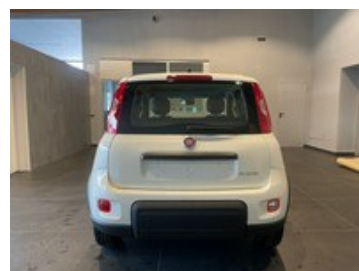

Fiat Panda

Panda My23 1.0 70cv Hybrid Panda

13.200 €

~~16.355 €~~

Caratteristiche

Tipologia	Km 0	Km percorsi	0
Immatricolazione	05/2024	Alimentazione	Ibrida Benzina
Cilindrata	999	Cambio	Manuale
Colore esterno	Bianco Gelato (pastello)	Colore interni	Tessuto Nero con monogramma FIAT - Fascia plancia antracite
Neopatentati	No	Emissioni Co2	0 (g/km)

Optionals di serie

- Kit multiuso riparazione pneumatici (fix & go)
- Libretto istruzioni in italiano
- Opt tecnico colore urban
- Targhetta assistenza ciao fiat
- Vernice bianco gelato (pastello)

Vettura in pronta consegna. Prezzo valido i aderendo al piano finanziario SFS, maggiori dettagli in filiale, non comprende passaggio di proprietà.