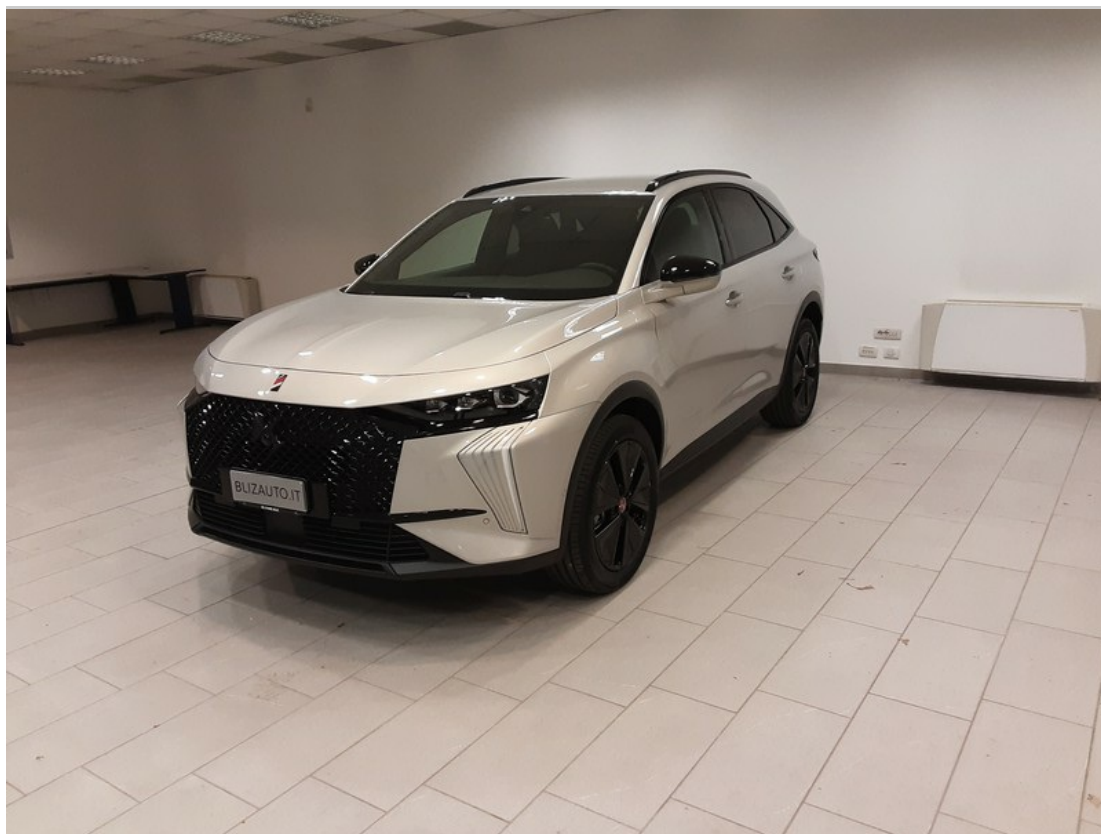

DS DS 7 Crossback
1.5 bluehdi performance line+ 130cv auto

41.900 €
~~48.800 €~~

Caratteristiche

Tipologia	Km 0
Immatricolazione	10/2024
Cilindrata	1499
Cambio	Automatico
Colore esterno	Grigio Cristallo
Neopatentati	No
Consumo combinato	5.5 l/100km

Km percorsi	0
Carrozzeria	Suv
Potenza	96 kW (131 cv)
Porte	5
Colore interni	Interno in Alcantara
Classe emissioni	Euro 6.2D-ISC-FCM
Emissioni Co2 ciclo di prova combinato valido ai fini dell'eventuale tassazione	143 g/km