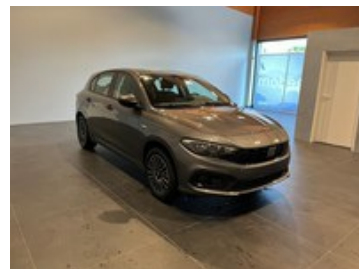

Fiat Tipo

5p 1.0 t3 100cv

16.400 €
22.405 €

Caratteristiche

Tipologia	Km 0
Immatricolazione	05/2024
Cilindrata	999
Cambio	Manuale
Colore esterno	Grigio Colosseo
Neopatentati	No
Emissioni Co2 ciclo di prova combinato valido ai fini dell'eventuale tassazione	126 g/km

Km percorsi	0
Carrozzeria	Berlina
Potenza	74 kW (100 cv)
Porte	5
Colore interni	Tessuto Nero con monogramma FIAT
Consumo combinato	5.6 l/100km

Optionals extra serie

- Grigio colosseo

Optionals di serie

- Active grill shutter
- Airbag anteriori laterali
- Airbag guidatore
- Airbag laterali protezione testa
- Airbag passeggero
- Alzacristalli elettrici anteriori
- Alzacristalli elettrici posteriori
- Attention assist
- Bloccaporte elettrico
- Carplay / android auto
- Cerchi styled da 16" con pneumatici 205/55 r16
- Climatizzatore automatico
- Comandi radio al volante (radio touchscreen)
- Cornice della griglia anteriore e inferiore nero lucido
- Cruise control
- Drl led
- Esc + hill holder + abs
- Intelligent speed assist e traffic sign recognition
- Interni in tessuto nero con monogramma fiat
- Kit fix & go
- Lane control
- Maniglie nere
- Paraurti in tinta carrozzeria
- Presa di corrente 12v
- Quadro strumenti digitale tft 3,5"
- Sedile guida regolabile in altezza
- Sedile posteriore sdoppiato/abbattibile
- Sensore temperatura esterna
- Specchi retrov. est. con com. elettr. e disappannamento
- Specchietti a regolazione elettrica
- Specchietti retrovisori neri
- Start&stop
- Tasche retroschienale
- Telecomando apertura/chiusura porte
- Tpms (sensore monitoraggio pressione pneumatici)
- Uconnect 7" touchscreen radio tablet, dab, mp3, bluetooth
- Volante e pomello cambio con rivestimento soft touch
- Volante regolabile in altezza e profondità