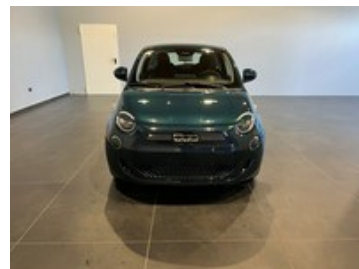

Fiat 500

Nuova 500 Hatchback My23 La Nuova 500 - 320 Berlina

26.200 €

~~35.100 €~~

Caratteristiche

Tipologia	Demo (aziendali)	Km percorsi	0
Alimentazione	Elettrica	Cambio	Automatico
Colore esterno	Ocean GREEN	Colore interni	Tessuto seaqual Nero con trama "Fiat MONOGRAM"
Neopatentati	No		

Optionals di serie

- Borsa per cavo mode 2
- Borsa per kit di gonfiaggio
- Cavo di ricarica mode 2
- Cerchio in acciaio da 15" 185/65
- Kit multiuso riparazione pneumatici (fix & go)
- Libretto di garanzia italia
- Libretto istruzioni in lingua italiana
- Ocean green (metallizzato)
- Opt di manovra nuova gamma