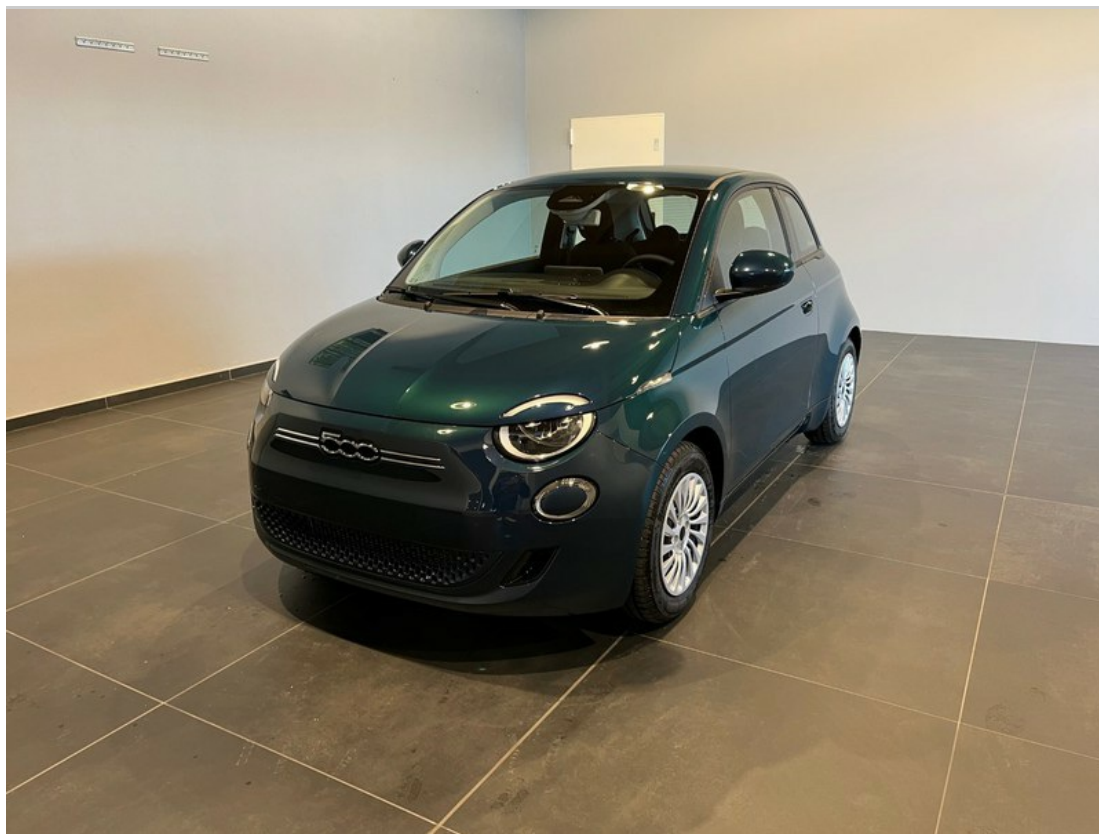

Fiat 500

Nuova 500 Hatchback My23 La Nuova 500 - 320 Berlina

26.200 €

~~35.100 €~~

Caratteristiche

Tipologia	Demo (aziendali)	Km percorsi	0
Alimentazione	Elettrica	Cambio	Automatico
Colore esterno	Ocean GREEN	Colore interni	Tessuto seaqual Nero con trama "Fiat MONOGRAM"
Neopatentati	No		

Optionals di serie

- Borsa per cavo mode 2
- Borsa per kit di gonfiaggio
- Cavo di ricarica mode 2
- Cerchio in acciaio da 15" 185/65
- Kit multiuso riparazione pneumatici (fix & go)
- Libretto di garanzia italia
- Libretto istruzioni in lingua italiana
- Ocean green (metallizzato)
- Opt di manovra nuova gamma