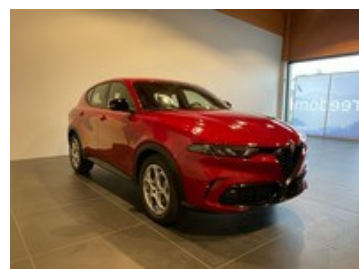

# Alfa Romeo Tonale

1.6 sprint 130cv tct6

**37.900 €**  
~~38.850 €~~

## Caratteristiche

Tipologia	<b>Demo (aziendali)</b>
Immatricolazione	<b>04/2024</b>
Alimentazione	<b>Diesel</b>
Potenza	<b>96 kW (130 cv)</b>
Porte	<b>5</b>
Colore interni	<b>Sedili in tessuto Tex Alfa Carbon e tessuto tecnico Soft-Touch con cuc</b>

Km percorsi	<b>8.500</b>
Carrozzeria	<b>Suv</b>
Cilindrata	<b>1598</b>
Cambio	<b>Sequenziale</b>
Colore esterno	<b>ROSSO ALFA</b>
Neopatentati	<b>No</b>
Consumo combinato	<b>5.3 l/100km</b>
Emissioni Co2 ciclo di prova combinato valido ai fini dell'eventuale tassazione	<b>138 g/km</b>