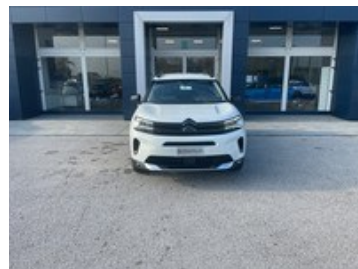

Citroen C5 Aircross

1.5 bluehdi feel pack s&s 130cv eat8

27.900 €
~~37.000 €~~

Caratteristiche

Tipologia	Demo (aziendali)
Immatricolazione	03/2024
Cilindrata	1499
Cambio	Automatico
Colore esterno	Pearl White - Perlat
Neopatentati	No
Consumo combinato	5.219 l/100km

Km percorsi	7.500
Carrozzeria	Suv
Potenza	96 kW (130 cv)
Porte	5
Colore interni	Tessuto Nero e TEP Grigio - Wild Black
Classe emissioni	Euro 6.2D-ISC-FCM
Emissioni Co2 ciclo di prova combinato valido ai fini dell'eventuale tassazione	136.87 g/km