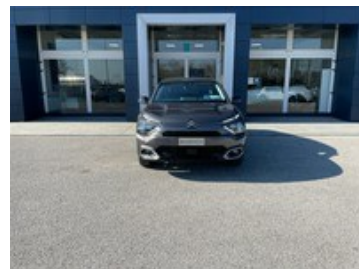

Citroën C4 X

1.2 puretech shine s&s 130cv eat8

25.400 €
~~32.390 €~~

Caratteristiche

Tipologia	Demo (aziendali)
Immatricolazione	04/2023
Cilindrata	1199
Cambio	Automatico
Porte	4
Colore interni	TEP TESSUTO METROPOLITAN GREY - Armonia

Km percorsi	10
Carrozzeria	Coupé
Potenza	96 kW (131 cv)
Garanzia	Spoticar Premium garanzia 24 mesi (24 mesi)
Colore esterno	Platinum Grey - Met
Neopatentati	No
Consumo combinato	5.557 l/100km
Emissioni Co2 ciclo di prova combinato valido ai fini dell'eventuale tassazione	126 g/km

PREZZO PROMO VALIDO CON ACQUISTO A RATE

IMMATRICOLAZIONE 04/2023

CILINDRATA 1200

POTENZA 96 KW 130 CV

ALIMENTAZIONE Benzina

CHILOMETRAGGIO 100 KM

COLORE Grigio Platinum

OPTIONALS Vernice metallizzata, Navigatore, Sensori di parcheggio, Proiettori Led, Ricarica Wireless Smartphone