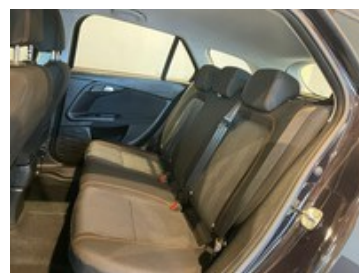

Fiat Tipo

sw 1.5 t4 hybrid garmin 130cv dct

23.400 €

~~31.200 €~~

Caratteristiche

Tipologia	Km 0
Immatricolazione	06/2024
Cilindrata	1469
Cambio	Automatico
Colore esterno	Nero Cinema
Neopatentati	No
Emissioni Co2 ciclo di prova combinato valido ai fini dell'eventuale tassazione	120 g/km

Km percorsi	0
Carrozzeria	Station wagon
Potenza	96 kW (130 cv)
Porte	5
Colore interni	Tessuto Nero con dettagli Garmin
Consumo combinato	5.3 l/100km