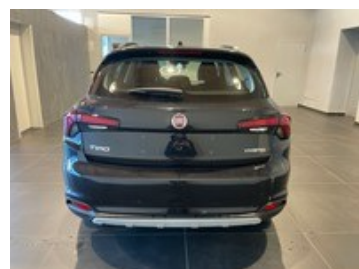

Fiat Tipo

5p 1.5 t4 hybrid garmin 130cv dct

22.400 €

~~29.700 €~~

Caratteristiche

Tipologia	Km 0	Km percorsi	0
Immatricolazione	06/2024	Carrozzeria	Berlina
Cilindrata	1469	Potenza	96 kW (130 cv)
Cambio	Automatico	Porte	5
Colore esterno	Nero Cinema	Colore interni	Tessuto Nero con dettagli Garmin
Neopatentati	No	Consumo combinato	5.3 l/100km
Emissioni Co2 ciclo di prova combinato valido ai fini dell'eventuale tassazione	119 g/km		