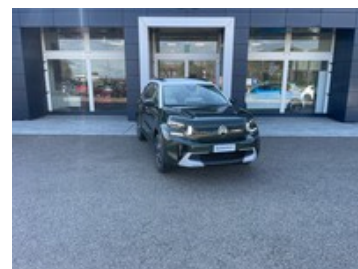

Citroen C3 Aircross

83kw max

33.447 €

Caratteristiche

Tipologia	Nuovo	Carrozzeria	Suv
Cambio	Automatico	Porte	5
Colore esterno	Montana Green - Metallizzato	Colore interni	Metropolitan Grey
Classe emissioni	Elettrico	Neopatentati	Sì