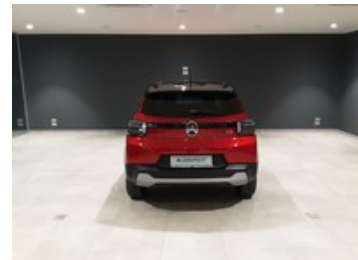

Citroen C3

83kw max

29.100 €

~~30.800 €~~

Caratteristiche

Tipologia	Nuovo
Potenza	53 kW (72 cv)
Porte	5
Colore interni	Tessuto nero / Tessuto City / TEP Grigio - METROPO

Carrozzeria	Suv
Cambio	Automatico
Colore esterno	Rosso Elixir - Laccato
Neopatentati	Sì