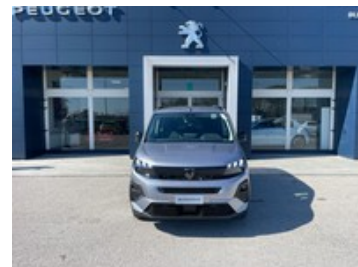

Peugeot Rifter

1.5 bluehdi allure s&s 100cv

26.550 €

~~28.220 €~~

Caratteristiche

Tipologia	Nuovo
Cilindrata	1499
Cambio	Manuale
Colore esterno	Grigio Artense - Metallizzato
Neopatentati	Sì
Consumo_combinato	5.3 l/100km

Carrozzeria	Monovolume
Potenza	74 kW (100 cv)
Porte	5
Colore interni	Tessuto Sixties Nero
Classe emissioni	Euro 6e

Optionals di serie

- Abs
- Afu
- Airbag a tendina
- Airbag conducente
- Airbag laterali
- Airbag passeggero anteriore
- Alzacristalli elettrici conducente e passeggero anteriore
- Asp
- Assistenza alla partenza in salita
- Calotte degli specchietti esterni verniciate di nero
- Cerchi in lamiera con copriuota integrale e pneumatici 215/65 r16
- Climatizzatore manuale
- Cruise control
- Esc
- Esp
- Fari abbaglianti automatici
- Fari automatici con sensore crepuscolare
- Fari fendinebbia anteriori
- Freno di stazionamento elettrico
- Lunotto termico fisso
- Pack safety
- Peugeot connect sos & assistance
- Porta laterale scorrevole destra
- Portellone posteriore con tergilunotto
- Proiettori anteriori eco led
- Ripiano copribagagli posteriore con 2 posizioni
- Seconda fila abbattibile 2/3 - 1/3 con attacchi isofix
- Sedile conducente con regolazione lombare e bracciolo
- Sedile passeggero anteriore ribaltabile con bracciolo
- Sensore pressione pneumatici
- Sensori di parcheggio posteriori
- Specchietti esterni regolabili elettricamente e riscaldati
- Strumentazione digitale a colori da 10"
- Tavolini nel retro dei sedili anteriori
- Tergicristallo anteriore automatico
- Touch screen da 10" hd bluetooth wireless mirror screen (android)
- Vetri a compasso in seconda fila + vetri fissi in
- Volante in pelle multifunzione e riscaldato