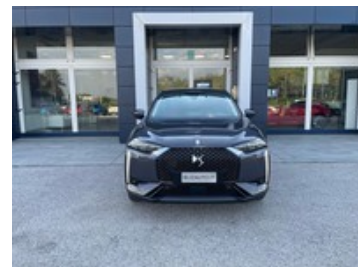

DS DS 3 Crossback

1.2 hybrid antoine de saint exupery 136cv auto

32.500 €

~~37.550 €~~

Caratteristiche

Tipologia	Demo (aziendali)	Km percorsi	0
Immatricolazione	09/2024	Carrozzeria	Suv
Cilindrata	1199	Potenza	100 kW (136 cv)
Cambio	Automatico	Porte	5
Colore esterno	Volo di notte	Colore interni	Pelle Nappa criollo
Neopatentati	No	Consumo_combinato	5.0 l/100km

Optionals extra serie

- Pack allarme + caricatore wireless

- Vision 360

Optionals di serie

- 2 prese usb
- 6 airbags
- 8 altoparlanti
- Abs
- Active safety brake fino a 85 km/h
- Advanced traction control abbinato a pneumatici estivi
- Alzacristalli elettrici anteriori e posteriori
- Attacchi isofix (sedile passeggero + 2 sedili posteriori)
- Badge distintivo antoine de saint exupery
- Bluetooth
- Bracciolo centrale anteriore
- Calandra nero lucido
- Cerchi in lega 18" nice
- Climatizzatore automatico
- Computer di bordo
- Cruise control & limitatore
- Cruise control con riconoscimento segnali stradali e limitazione automatica della
- Digital cockpit 5,6"
- Ds wings cromate
- Emergency brake
- Esp
- Fari anteriori led
- Freno di stazionamento elettronico
- Hill assist
- Interni in pelle nappa
- Interni in pelle nappa criollo