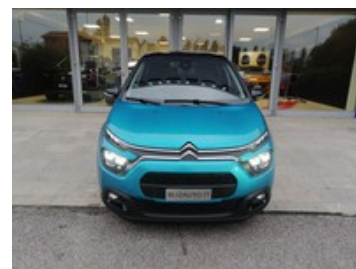

Citroen C3

1.2 puretech shine s&s 110cv eat6

16.900 €

Caratteristiche

Tipologia	Demo (aziendali)	Km percorsi	15.500
Immatricolazione	07/2023	Carrozzeria	Berlina
Cilindrata	1199	Potenza	81 kW (110 cv)
Cambio	Automatico	Garanzia	Spoticar Premium garanzia 24 mesi (24 mesi)
Porte	5	Colore esterno	Spring Blue
Colore interni	Tessuto MICA - Grey - Armonia Grey	Neopatentati	No
Consumo_combinato	5.632 l/100km	Classe emissioni	Euro 6.2D-ISC-FCM