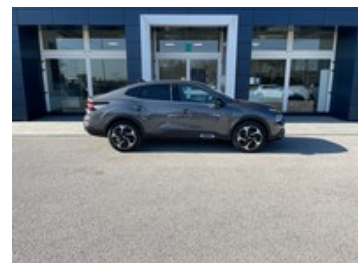

# Citroen C4 X

1.2 puretech shine s&s 130cv eat8

**25.400 €**

~~32.390 €~~

## Caratteristiche

Tipologia	Demo (aziendali)
Immatricolazione	04/2023
Cilindrata	1199
Cambio	Automatico
Porte	4
Colore interni	TEP TESSUTO METROPOLITAN GREY - Armonia

Km percorsi	10
Carrozzeria	Coupé
Potenza	96 kW (131 cv)
Garanzia	Spoticar Premium garanzia 24 mesi (24 mesi )
Colore esterno	Platinum Grey - Met
Neopatentati	No
Consumo_combinato	5.557 l/100km