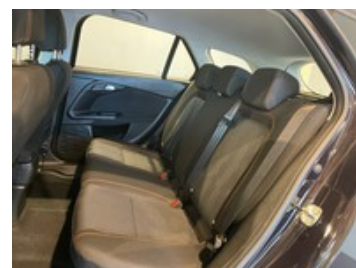

Fiat Tipo

sw 1.5 t4 hybrid garmin 130cv dct

23.900 €

~~31.200 €~~

Caratteristiche

Tipologia	Km 0	Km percorsi	0
Immatricolazione	06/2024	Carrozzeria	Station wagon
Cilindrata	1469	Potenza	96 kW (130 cv)
Cambio	Automatico	Porte	5
Colore esterno	Nero Cinema	Colore interni	Tessuto Nero con dettagli Garmin
Neopatentati	No	Consumo_combinato	5.3 l/100km