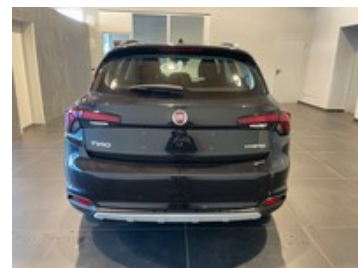

Fiat Tipo

5p 1.5 t4 hybrid garmin 130cv dct

22.900 €

~~29.700 €~~

Caratteristiche

Tipologia	Km 0	Km percorsi	0
Immatricolazione	06/2024	Carrozzeria	Berlina
Cilindrata	1469	Potenza	96 kW (130 cv)
Cambio	Automatico	Porte	5
Colore esterno	Nero Cinema	Colore interni	Tessuto Nero con dettagli Garmin
Neopatentati	No	Consumo_combinato	5.3 l/100km