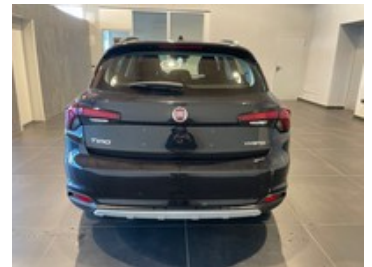

Fiat Tipo

5p 1.5 t4 hybrid garmin 130cv dct

22.900 €

~~29.700 €~~

Caratteristiche

Tipologia	Km 0	Km percorsi	0
Immatricolazione	06/2024	Carrozzeria	Berlina
Cilindrata	1469	Potenza	96 kW (130 cv)
Cambio	Automatico	Porte	5
Colore esterno	Nero Cinema	Colore interni	Tessuto Nero con dettagli Garmin
Neopatentati	No	Consumo_combinato	5.3 l/100km